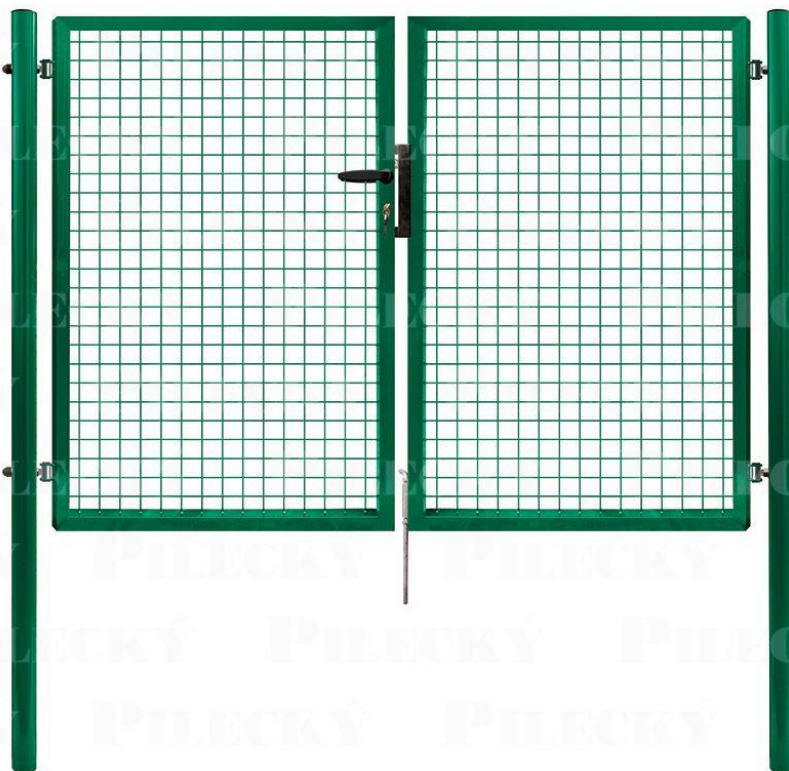

- Värava pinnakate ZN+PVC
- Lukk
- Käepide
- Hinged

HIND: 115.-

Aialahendused
Katcom Grupp OÜ

Tiibvärav (keevispaneel)

- 3D Keevispaneelist täide
- Postid 80x80 mm
- Silm 20*200 mm
- Lukk ja käepide
- Maariiv

HIND: 435.-

Aialahendused

Katcom Grupp OÜ

Jalgvärav (keevispaneel)

- Lukk
- Käepide
- Hinged
- Raamitäide 3D keevispaneel

HIND: 140.-

Aialahendused

Katcom Grupp OÜ

Tiibvärav (keevisvõrk)

- Keevisvõrgust täide
- Silm 50*50 mm
- Lukk ja käepide
- Maariiv

HIND: 360.-

Aialahendused

Katcom Grupp OÜ

Jalgvärav (keevisvõrk)

- Keevisvõrgust täide
- Silm 50*50 mm
- Lukk ja käepide