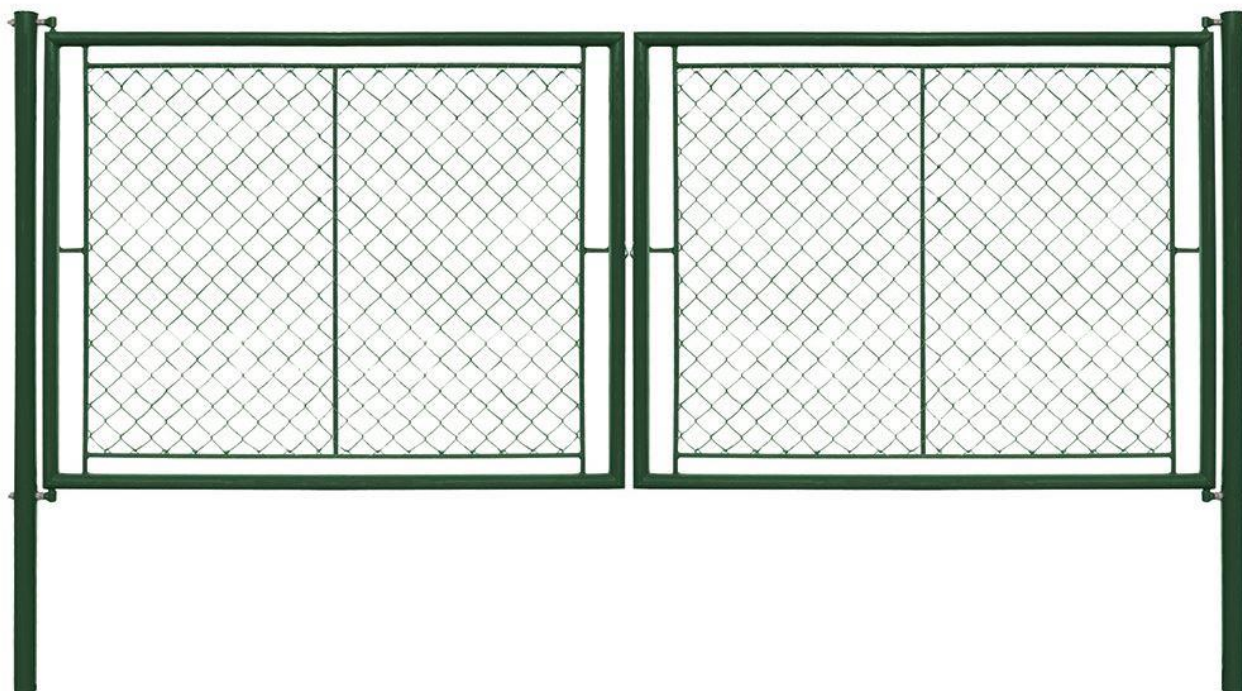

Aialahendused

Katcom Grupp OÜ

Tiibvärav (punutud võrk)

- Värava pinnakate ZN+PVC
- Tabaluku aasad
- Lukk
- maariiv + värava stopper
- Hinged

HIND: 170.-

Aialahendused

Katcom Grupp OÜ

Jalgvärav (punutud võrk)

- Värava pinnakate ZN+PVC
- Lukk
- Käepide
- Hinged

HIND: 115.-

Aialahendused
Katcom Grupp OÜ

Tiibvärav (keevispaneel)

- 3D Keevispaneelist täide
- Postid 80x80 mm
- Silm 20*200 mm
- Lukk ja käepide
- Maariiv

HIND: 435.-

Aialahendused

Katcom Grupp OÜ

Jalgvärav (keevispaneel)

- Lukk
- Käepide
- Hinged
- Raamitäide 3D keevispaneel

HIND: 140.-

Aialahendused

Katcom Grupp OÜ