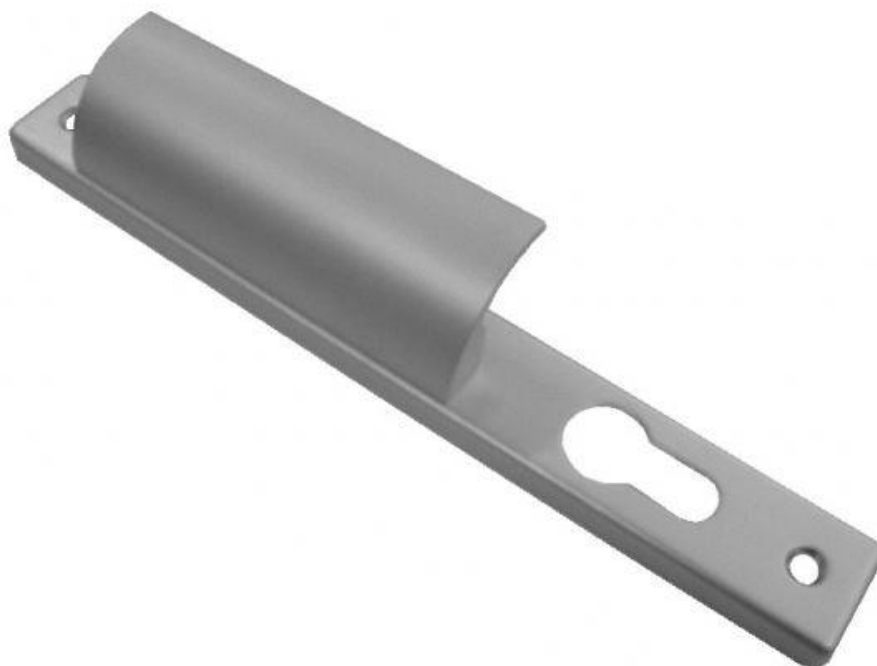

Aialahendused

Katcom Grupp OÜ

Link ALUX

- Materjal - anodeeritud alumiinium
-
- Hind - 5,10.-

Aialahendused

Katcom Grupp OÜ

Käepide ALUX 108

- Materjal - anodeeritud alumiinium
-
- Hind - 13,80.-

Aialahendused

Katcom Grupp OÜ

Käepide ALUX 485

- Materjal - anodeeritud alumiinium
-
- Hind - 13,80.-

Aialahendused

Katcom Grupp OÜ

Lukukorpus

- Roostevaba esikorpus
- Tapikaugus 35mm
-
- Hind - 12,50.-